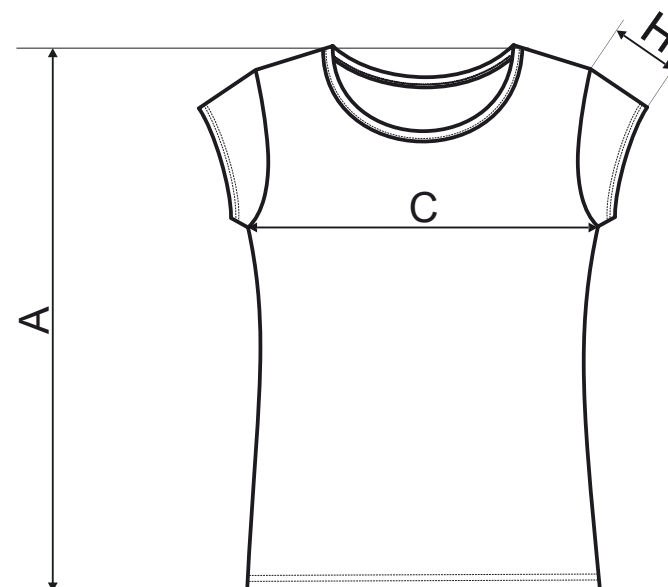

122 Pure ♀

SIZE SPECIFICATION [cm]

size	XS	S	M	L	XL	2XL	3XL
A	60	61	63	65	67	68	72
C	38	42	46	50	55	61	64
H	9	10	11	12	13	13	14

All size specifications listed are in cm. Accepted tolerance of up to ± 5%.