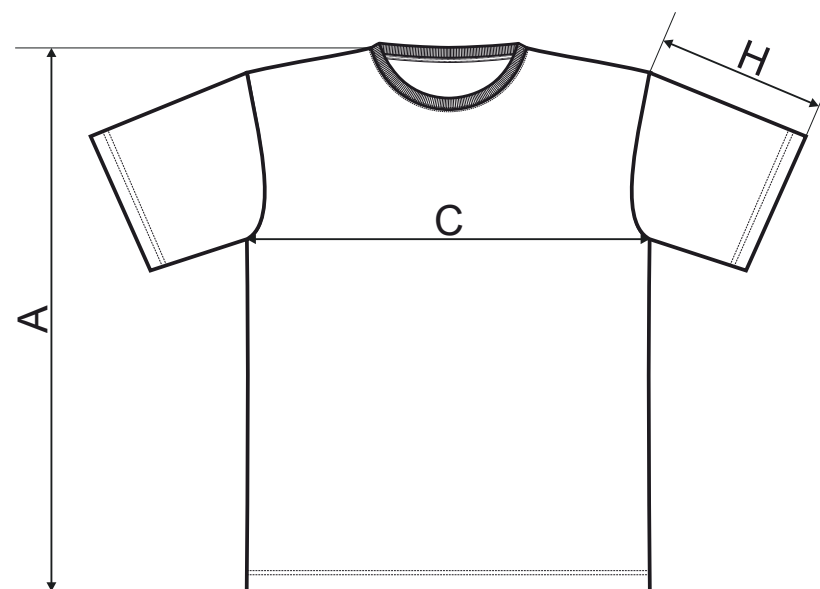

129 Basic ♂

SIZE SPECIFICATION [cm]

size	XS	S	M	L	XL	2XL	3XL	4XL	5XL
A	67	69	71	74	77	80	83	86	89
C	43	47	51	55	60	65	71	77	83
H	18	19	20	21	22	23	24	25	26

All size specifications listed are in cm. Accepted tolerance of up to ± 5%.